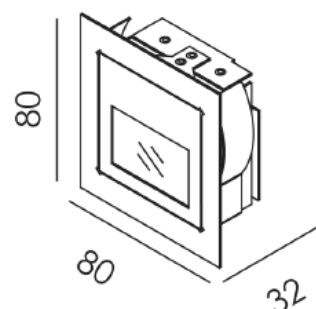

DECORATIEVE VERLICHTING
WAND INBOUWARMATUUR LED

VDGE R6007P

TECHNISCHE GEGEVENS

Benaming	VDGE R6007P
Kleur toestel	Alu brush
LxBxH	80 x 80 x 32mm
Zaagmaat	69 x 69mm
Klasse	LED
Richtbaar	Nee
Vermogen	1W
Voltage	220-240V 50-60H
Lichtkleur	3000K
IP	20
Energielabel	A++

PRODUCTEIGENSCHAPPEN

- Aluminium vierkant wandarmatuur
- Oriëntatieverlichting
- Toepassingsgebied: binnenverlichting
- Inclusief LED module
- Exclusief:
 - Inbouwkit (VDGE 5058)
 - LED driver 350mA (EBP 350)