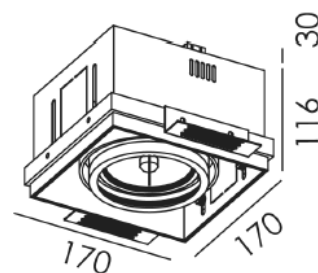

DECORATIEVE VERLICHTING

PLAFOND INBOUWSPOT

VDGE R1339W

TECHNISCHE GEGEVENS

| | |
|------------------|-------------------|
| Benaming | VDGE R1339W |
| Kleur toestel | Wit |
| LxBxH | 170 x 170 x 146mm |
| Zaagmaat | 164 x 164mm |
| Klasse | AR111 |
| Richtbaar | Ja |
| Vermogen | Max. 100W |
| Voltage | 220-240V 50-60Hz |
| Fitting | G53 |
| Transfo 230V/12V | Exclusief |
| IP | 20 |

PRODUCTEIGENSCHAPPEN

- Aluminium vierkante inbouwspot
- Inclusief inbouwkit
- Toepassingsgebied: binnenverlichting