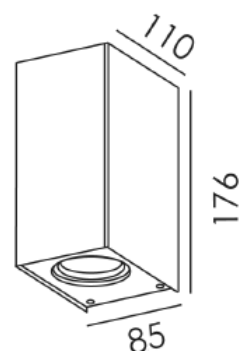

DECORATIEVE VERLICHTING

WAND OPBOUWARMATUUR

VDGE E1619Y

TECHNISCHE GEGEVENS

Benaming	VDGE E1619Y
Kleur toestel	Alu brush
LxBxH	85 x 110 x 176mm
Klasse	LED/halogen
Richtbaar	Nee
Vermogen	Max. 2x 50W
Voltage	220-240V 50-60Hz
Fitting	GU10
IP	54