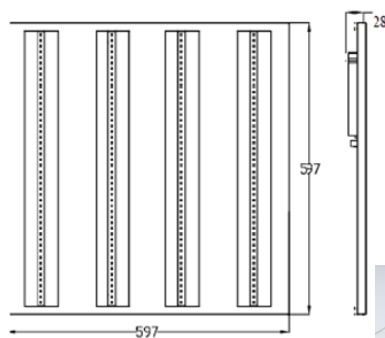

TECHNISCHE VERLICHTING

TEGELPLAFOND LED INBOUW

VDGE 0681.36W/42W

TECHNISCHE GEGEVENS

Benaming	VDGE 0681
LxBxH	597 x 597 x 28mm
Klasse	LED line met lens
Richtbaar	Nee
Dimbaar	Nee (wel mogelijk bij DALI DIM)
Vermogen	36W of 42W
Voltage	220-240V 50-60Hz
Lichtkleur	4000K
Lichtstroom	4100Lm bij 36W 4800Lm bij 42W
Stralingshoek	88°
IP	20
IK	Info in aanvraag
Flux code	Info in aanvraag
Energielabel	Info in aanvraag
CRI	>80
PF	>0,95
UGR	<16
Levensduur	50.000u

PRODUCTEIGENSCHAPPEN

- Geschikt voor systeemplafonds (kantoren, scholen, openbare ruimtes, enz.)
- Inclusief Philips driver (44W)
- LED type: 2835 SMD
- Aantal rijen LED's: 4
- LED modules/toestel: 192
- Optioneel: DALI DIM (prijs op aanvraag)