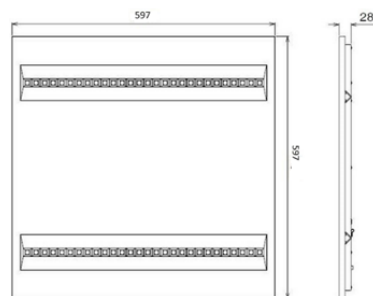

## TECHNISCHE VERLICHTING

### TECHNISCHE GEGEVENS

Benaming	VDGE 0680
LxBxH	597 x 597 x 28mm
Klasse	LED line met lens
Richtbaar	Nee
Dimbaar	Nee (wel mogelijk bij DALI DIM)
Vermogen	36W of 42W
Voltage	220-240V 50-60Hz
Lichtkleur	4000K
Lichtstroom	4000Lm bij 36W 4700Lm bij 42W
Stralingshoek	88°
IP	20
IK	Info in aanvraag
Flux code	Info in aanvraag
Energielabel	Info in aanvraag
CRI	>80
PF	>0,95
UGR	<16
Levensduur	50.000u