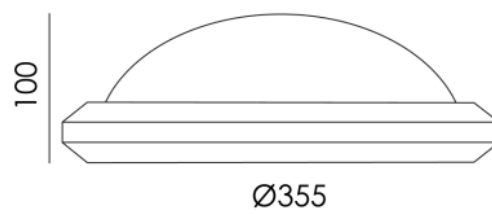

TECHNISCHE VERLICHTING

SPATWATERDICHTE ARMATUREN

VDGE 0589

TECHNISCHE GEGEVENS

Benaming	VDGE 0589
Kleur toestel	Wit
Diameter x hoogte	355 x 100mm
Klasse	LED
Richtbaar	Nee
Dimbaar	Niet-dimbaar
Vermogen	19W of 20W
Voltage	220-240V 50-60Hz
Lichtkleur	3000K / 4000K
Lumen	1700
IP	54
Energielabel	A++
CRI	>= 80
Levensduur	L70/B50 bij 50.000u