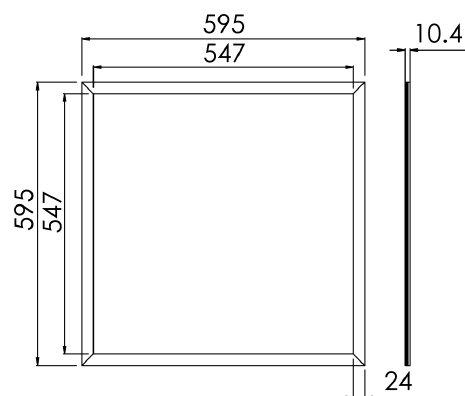

TECHNISCHE VERLICHTING

TEGELPLAFOND LED INBOUW

VDGE 0580

TECHNISCHE GEGEVENS

Benaming	VDGE 0580
Kleur toestel	Wit
LxBxH	595 x 595mm
Klasse	LED
Richtbaar	Nee
Dimbaar	Nee
Vermogen	40W
Voltage	220-240V 50Hz
Lichtkleur	Keuze uit 3000K of 4000K
Lichtstroom	3725Lm bij 3000K 4056Lm bij 4000K
Stralingshoek	120°
IP	20
IK	06
Energielabel	A++
CRI	>80
PF	>0,95
UGR	<24
Levensduur	L70/B50 bij 50.000u