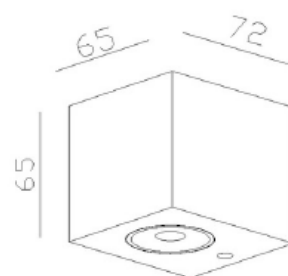

DECORATIEVE VERLICHTING

WAND OPBOUWARMATUUR LED

VDGE 0554W / B

TECHNISCHE GEGEVENS

Benaming	VDGE 0554
LxBxH	72 x 65 x 65mm
Klasse	LED
Richtbaar	Nee
Vermogen	2x 3W
Voltage	220-240V 50-60Hz
Lichtkleur	3000K
Lumen	450
Stralingshoek	36°
IP	20
Energielabel	A++