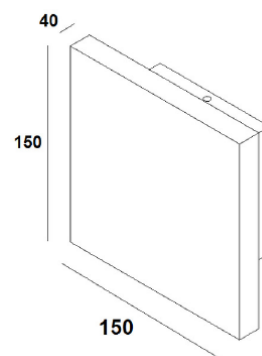

## DECORATIEVE VERLICHTING

#### TECHNISCHE GEGEVENS

Benaming	VDGE 0553
LxBxH	150 x 150 x 40mm
Klasse	LED
Richtbaar	Nee
Vermogen	7W
Voltage	220-240V 50-60Hz
Lichtkleur	3000K
IP	65
Energielabel	A++