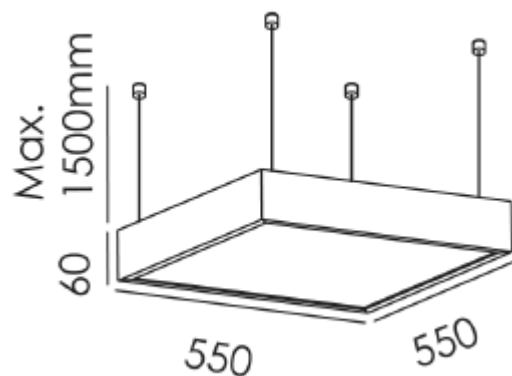

## TECHNISCHE VERLICHTING PLAFONDVERLICHTING OPBOUW

VDGE 0498

### TECHNISCHE GEGEVENS

Benaming	VDGE 098
Kleur toestel	Alu – Wit – Zwart
L x B x H	550 x 550 x 60mm
Lengte staalkabel	Max 1500mm
Klasse	LED
Dimbaar	Keuze uit niet-dimbaar of DALI DIM
Vermogen	34W tot 62W
Voltage	220-240V 50-60Hz
Lichtkleur	3000K / 4000K
IP	20
Energielabel	A++
CRI	>= 80
Kleurconsistentie	3 SDCM
Levensduur	L70/B50 bij 50.000u