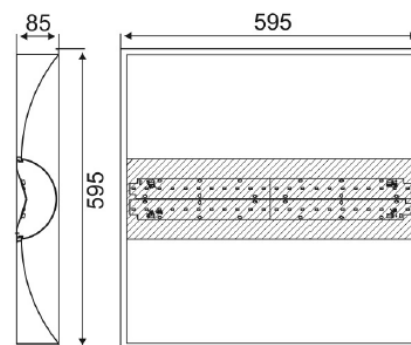

TECHNISCHE VERLICHTING TEGELPLAFOND LED INBOUW

VDGE 0482

TECHNISCHE GEGEVENS

Benaming	VDGE 0482
Kleur toestel	Wit
LxBxH	595 x 595 x 85mm
Klasse	LED
Richtbaar	Nee
Dimbaar	Keuze uit niet-dimbaar of DALI DIM
Vermogen	Keuze uit: 16W (1750Lm) 32W (3500Lm) 48W (5300Lm)
Voltage	220-240V 50Hz
Lichtkleur	Keuze uit 3000K / 4000K
IP	20
Energielabel	A++
CRI	>80
Kleurconsistentie	3 SDCM
Levensduur	L70/B50 bij 50.000u