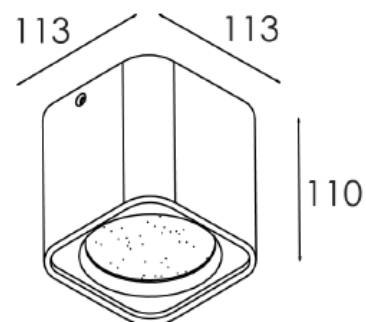

DECORATIEVE VERLICHTING PLAFOND OPBOUW LED

VDGE 0442

TECHNISCHE GEGEVENS

Benaming	VDGE 0442
Kleur toestel	Wit/zwart
LxBxH	113 x 113 x 110mm
Klasse	LED
Richtbaar	Nee
Dimbaar	Nee
Vermogen	9,5W
Voltage	220-240V 50-60Hz
Lichtkleur	3000K
Lichtstroom	755Lm
Stralingshoek	38°
IP	20
Energielabel	A++
CRI	>80