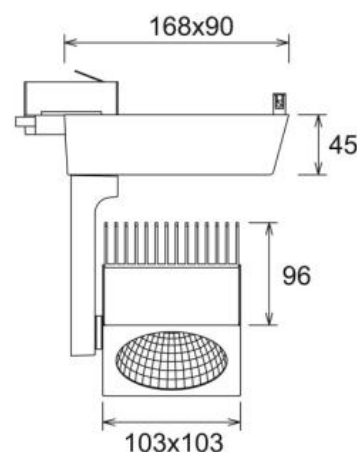

TECHNISCHE VERLICHTING

3-FASE TRACKSPOTS

VDGE 0411

TECHNISCHE GEGEVENS

Benaming	VDGE 0411
Kleur toestel	Wit
L x B x H	Zie afbeelding
Klasse	LED
Dimbaar	Nee
Vermogen	16W tot 47W
Voltage	220-240V 50-60Hz
Lichtkleur	3000K / 4000K
Stralingshoek	15° / 30° / 45° / 60°
IP	20
Energielabel	A++
CRI	> 80 / > 90
Kleurconsistentie	3 SDCM
Levensduur	L70/B50 bij 50.000u