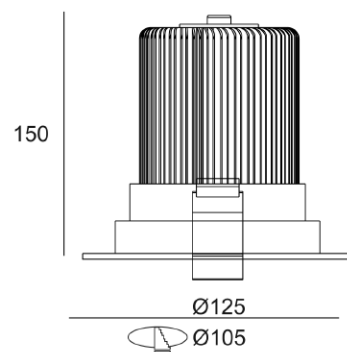

TECHNISCHE VERLICHTING

DOWNLIGHTERS LED

VDGE 0395 W/B

TECHNISCHE GEGEVENS

Benaming	VDGE 0395
Kleur toestel	Wit of Zwart
Diameter x hoogte	125 x 150mm
Zaagmaat	105mm
Klasse	LED
Richtbaar	Ja
Dimbaar	Keuze uit niet-dimbaar of DALI DIM
Vermogen	19W
Voltage	220-240V 50-60Hz
Lichtkleur	3000K / 4000K
Stralingshoek	38° / 60°
IP	20
Energielabel	A++
CRI	>= 80 / >= 90
Kleurconsistentie	3 SDCM
Levensduur	L70/B50 bij 50.000u