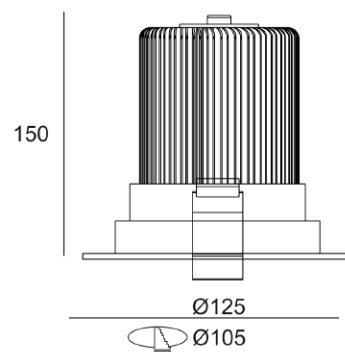

TECHNISCHE VERLICHTING

DOWNLIGHTERS LED

VDGE 0394 W/B

TECHNISCHE GEGEVENS

Benaming	VDGE 0394
Kleur toestel	Wit of Zwart
Diameter x hoogte	125 x 150mm
Zaagmaat	105mm
Klasse	LED
Richtbaar	Ja
Dimbaar	Keuze uit niet-dimbaar of DALI DIM
Vermogen	19W
Voltage	220-240V 50-60Hz
Lichtkleur	3000K / 4000K
Stralingshoek	38° / 60°
IP	20
Energielabel	A++
CRI	>= 80 / >= 90
Kleurconsistentie	3 SDCM
Levensduur	L70/B50 bij 50.000u