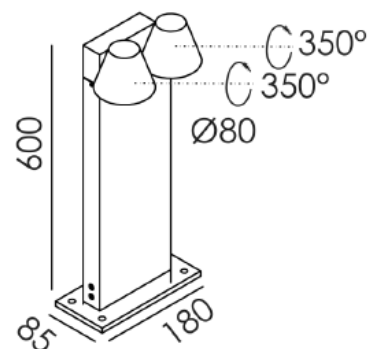

DECORATIEVE VERLICHTING

TUINPALEN

VDGE 0384B

TECHNISCHE GEGEVENS

Benaming	VDGE 0384B
Kleur toestel	Zwart
LxBxH	180 x 85 x 600mm
Diameter LED's	80mm
Klasse	LED
Richtbaar	Ja
Vermogen	2x 6W
Voltage	220-240V 50-60Hz
Lichtkleur	3000K
IP	54
Energielabel	A++

PRODUCTEIGENSCHAPPEN

- Aluminium 2-voudige tuinpaal
- Ronde LED gedeeltes bovenaan 350° richtbaar
- Inclusief
 - LED module
 - LED driver
- Toepassingsgebied: buitenverlichting