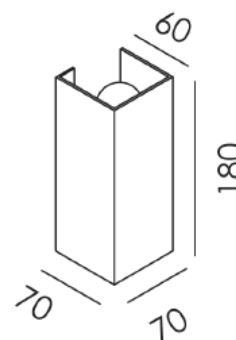

DECORATIEVE VERLICHTING

WAND OPBOUWARMATUUR LED

VDGE 0378W / B

TECHNISCHE GEGEVENS

Benaming	VDGE 0378
LxBxH	70 x 70 x 180mm
Breedte schuine zijde	60mm
Klasse	LED
Richtbaar	Nee
Vermogen	2x 3W
Voltage	220-240V 50-60Hz
Lichtstroom	3000K
IP	20
Energielabel	A++

PRODUCTEIGENSCHAPPEN

- Aluminium wandarmatuur
- Schuin
- Up/down verlichting
- Toepassingsgebied: binnenverlichting
- Inclusief:
 - LED module
 - LED driver
- Verkrijgbaar in:
 - wit (VDGE 0378W)
 - zwart (VDGE 0378B)