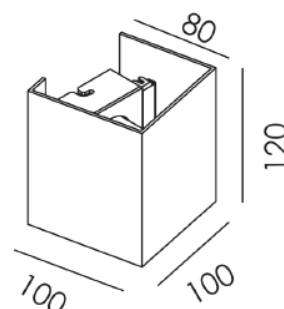

DECORATIEVE VERLICHTING

WAND OPBOUWARMATUUR LED

VDGE 0377W / B

TECHNISCHE GEGEVENS

Benaming	VDGE 0377
LxBxH	100 x 100 x 120 mm
Breedte schuine zijde	80mm
Klasse	LED
Richtbaar	Nee
Vermogen	1x 3W
Voltage	220-240V 50-60Hz
Lichtstroom	3000K
IP	20
Energielabel	A++