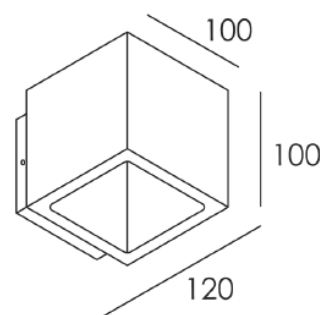

## DECORATIEVE VERLICHTING

#### TECHNISCHE GEGEVENS

Benaming	VDGE 0361
LxBxH	100 x 120 x 100mm
Klasse	LED
Richtbaar	Nee
Vermogen	6W
Voltage	220-240V 50-60Hz
Lichtkleur	3000K
IP	54
Energielabel	A++