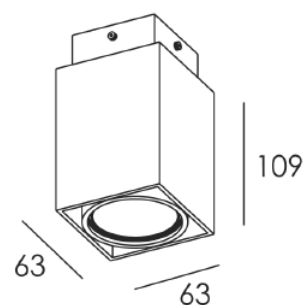

DECORATIEVE VERLICHTING

PLAFOND OPBOUWSPOT

VDGE 0348S / W

TECHNISCHE GEGEVENS

Benaming	VDGE 0348
LxBxH	63 x 63 x 109mm
Klasse	LED / halogeen
Richtbaar	Nee
Dimbaar	Nee
Vermogen	Max. 50W
Voltage	220-240V 50-60Hz
Fitting	GU10
IP	20