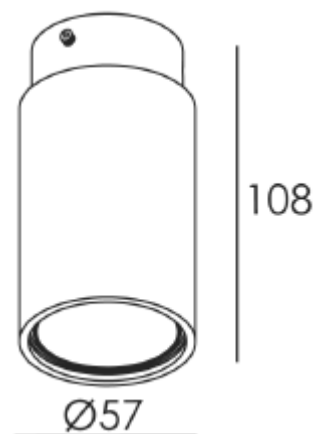

DECORATIEVE VERLICHTING

PLAFOND OPBOUWSPOTS

VDGE 0347S / W

TECHNISCHE GEGEVENS

Benaming	VDGE 0347
Diameter x hoogte	57 x 108mm
Klasse	LED / Halogeen
Richtbaar	Nee
Vermogen	Max. 50W
Voltage	220-240V 50-60Hz
Fitting	GU10
IP	20

PRODUCTEIGENSCHAPPEN

- Aluminium plafond opbouwarmatuur
- Niet richtbaar
- Toepassingsgebied: binnenverlichting

- Verkrijgbaar in:
 - Zilvergrijs (VDGE 0347S)
 - Wit (VDGE 0347W)