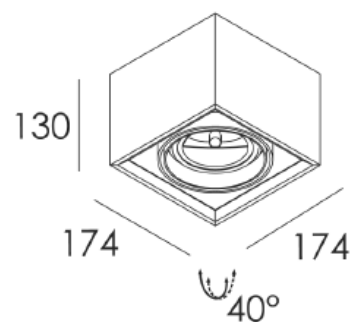

## DECORATIEVE VERLICHTING

### TECHNISCHE GEGEVENS

Benaming	VDGE 0342WB
Kleur toestel	Wit/zwart
LxBxH	174 x 174 x 130mm
Klasse	AR111
Richtbaar	Ja
Vermogen	Max. 50W
Voltage	220-240V 50-60Hz
Fitting	G53
Transfo	Exclusief
IP	20