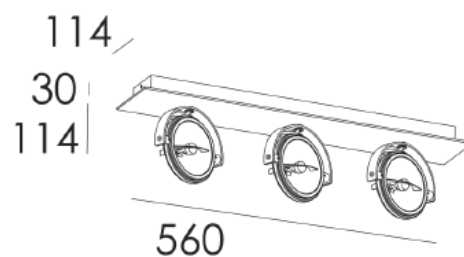

DECORATIEVE VERLICHTING

PLAFOND OPBOUWSPOT

VDGE 0335W

TECHNISCHE GEGEVENS

Benaming	VDGE 0335W
Kleur toestel	Wit
LxBxH	560 x 114 x 144mm
Klasse	AR111
Richtbaar	Ja
Vermogen	Max. 3x 50W
Voltage	220-240V 50-60Hz
Fitting	G53
Transfo	Inclusief
IP	20