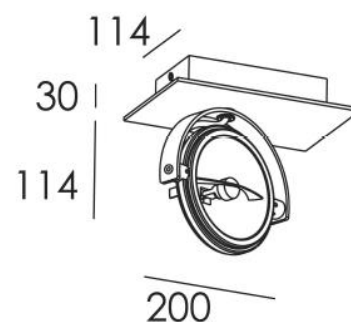

DECORATIEVE VERLICHTING

PLAFOND OPBOUWSPOT

VDGE 0333W

TECHNISCHE GEGEVENS

Benaming	VDGE 0333W
Kleur toestel	Wit
LxBxH	200 x 114 x 144mm
Klasse	AR111
Richtbaar	Ja
Vermogen	Max. 50W
Voltage	220-240V 50-60Hz
Fitting	G53
Transfo	Inclusief
IP	20