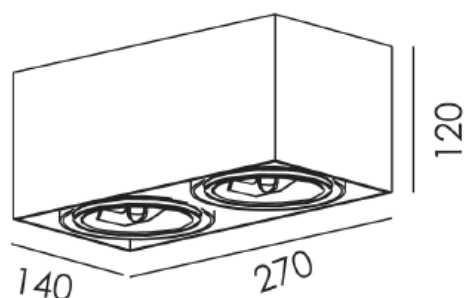

## DECORATIEVE VERLICHTING

#### TECHNISCHE GEGEVENS

Benaming	VDGE 0251
Kleur toestel	Alu brush
LxBxH	270 x 140 x 120mm
Klasse	AR111
Richtbaar	Ja
Vermogen	Max. 2x 50W
Voltage	220-240V 50-60Hz
Fitting	G53
Transfo 230V/12V	Inclusief
IP	20

#### PRODUCTEIGENSCHAPPEN

- Aluminium 2-voudige opbouwspot
- Rechthoekig
- Toepassingsgebied: binnenverlichting