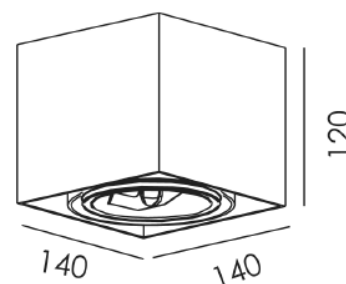

## DECORATIEVE VERLICHTING

#### TECHNISCHE GEGEVENS

Benaming	VDGE 0250
Kleur toestel	Alu brush
LxBxH	140 x 140 x 120mm
Klasse	AR111
Richtbaar	Ja
Vermogen	Max. 50W
Voltage	220-240V 50-60Hz
Fitting	G53
Transfo 230V/12V	Inclusief
IP	20

#### PRODUCTEIGENSCHAPPEN

- Aluminium vierkante opbouwspot
- Toepassingsgebied: binnenverlichting