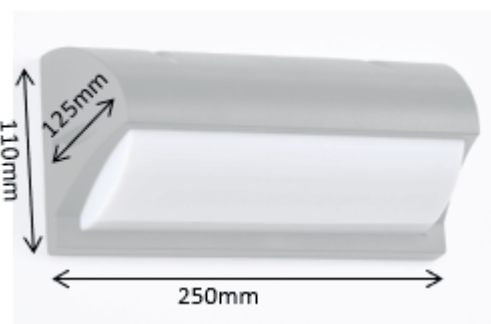

DECORATIEVE VERLICHTING

BUITENVERLICHTING – WAND OPBOUW

BEAM 1305

TECHNISCHE GEGEVENS

Benaming	Beam 1305
Kleur toestel	Zwart
LxBxH	250x125x110mm
Klasse	LED
Richtbaar	Nee
Dimbaar	Nee
Vermogen	15W
Voltage	220-240 50-60Hz
Lichtkleur	3000K
Lichtstroom	1000Lm
IP	54
Energie label	A+