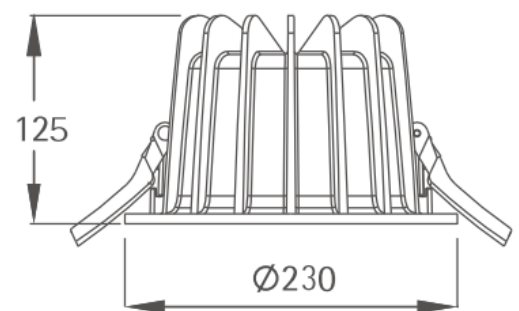

TECHNISCHE VERLICHTING

DOWNLIGHTERS

BEAM 0609-0612

TECHNISCHE GEGEVENS

Benaming	Beam 0609
Kleur toestel	Wit
Diameter x Hoogte	Ø 195 x 115mm
Zaagmaat	Ø 165mm
Klasse	LED
Richtbaar	Nee
Dimbaar	Keuze uit niet-dimbaar of DALI
Vermogen	Keuze uit 20W / 28W / 42W
Voltage	220-240V 50-60Hz
Lichtkleur	4000 (3000K = Beam 0612)
CRI	>80
Lichtstroom	130Lm/W
Stralingshoek	80°
IP	20
Flux Code	93 99 100 99 100
Energielabel	A++

TECHNISCHE VERLICHTING

DOWNLIGHTERS

BEAM 0610-0613

TECHNISCHE GEGEVENS

Benaming	Beam 0610
Kleur toestel	Wit
Diameter x Hoogte	Ø 230 x 125mm
Zaagmaat	Ø 195mm
Klasse	LED
Richtbaar	Nee
Dimbaar	Keuze uit niet-dimbaar of DALI
Vermogen	Keuze uit 20W / 28W / 42W / 53W
Voltage	220-240V 50-60Hz
Lichtkleur	4000 (3000K = Beam 0613)
CRI	>80
Lichtstroom	130Lm/W
Stralingshoek	80°
IP	20
Flux Code	93 99 100 99 100
Energielabel	A++