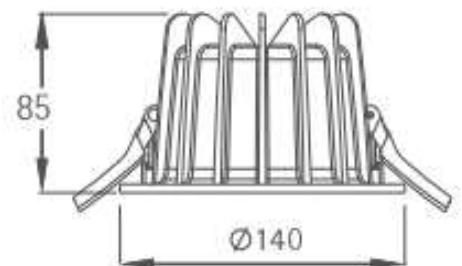

TECHNISCHE VERLICHTING

DOWNLIGHTERS

BEAM 0608-0611

TECHNISCHE GEGEVENS

Benaming	Beam 0608
Kleur toestel	Wit
Diameter x Hoogte	Ø 140 x 85mm
Zaagmaat	Ø 115mm
Klasse	LED
Richtbaar	Nee
Dimbaar	Keuze uit niet-dimbaar of DALI
Vermogen	20W
Voltage	220-240V 50-60Hz
Lichtkleur	4000 (3000K = Beam 0611)
CRI	>80
Lichtstroom	130Lm/W
Stralingshoek	80°
IP	20
Flux Code	93 99 100 99 100
Energielabel	A++

TECHNISCHE VERLICHTING

DOWNLIGHTERS

BEAM 0609-0612

TECHNISCHE GEGEVENS

Benaming	Beam 0609
Kleur toestel	Wit
Diameter x Hoogte	Ø 195 x 115mm
Zaagmaat	Ø 165mm
Klasse	LED
Richtbaar	Nee
Dimbaar	Keuze uit niet-dimbaar of DALI
Vermogen	Keuze uit 20W / 28W / 42W
Voltage	220-240V 50-60Hz
Lichtkleur	4000 (3000K = Beam 0612)
CRI	>80
Lichtstroom	130Lm/W
Stralingshoek	80°
IP	20
Flux Code	93 99 100 99 100
Energielabel	A++

TECHNISCHE VERLICHTING

DOWNLIGHTERS

BEAM 0610-0613

TECHNISCHE GEGEVENS

Benaming	Beam 0610
Kleur toestel	Wit
Diameter x Hoogte	Ø 230 x 125mm
Zaagmaat	Ø 195mm
Klasse	LED
Richtbaar	Nee
Dimbaar	Keuze uit niet-dimbaar of DALI
Vermogen	Keuze uit 20W / 28W / 42W / 53W
Voltage	220-240V 50-60Hz
Lichtkleur	4000 (3000K = Beam 0613)
CRI	>80
Lichtstroom	130Lm/W
Stralingshoek	80°
IP	20
Flux Code	93 99 100 99 100
Energielabel	A++