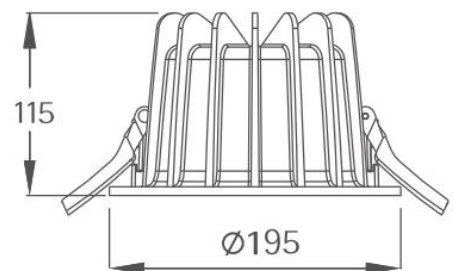

TECHNISCHE VERLICHTING

DOWNLIGHTERS

BEAM 0608-0611

TECHNISCHE GEGEVENS

Benaming	Beam 0608
Kleur toestel	Wit
Diameter x Hoogte	Ø 140 x 85mm
Zaagmaat	Ø 115mm
Klasse	LED
Richtbaar	Nee
Dimbaar	Keuze uit niet-dimbaar of DALI
Vermogen	20W
Voltage	220-240V 50-60Hz
Lichtkleur	4000 (3000K = Beam 0611)
CRI	>80
Lichtstroom	130Lm/W
Stralingshoek	80°
IP	20
Flux Code	93 99 100 99 100
Energielabel	A++

TECHNISCHE VERLICHTING

DOWNLIGHTERS

BEAM 0609-0612

TECHNISCHE GEGEVENS

Benaming	Beam 0609
Kleur toestel	Wit
Diameter x Hoogte	Ø 195 x 115mm
Zaagmaat	Ø 165mm
Klasse	LED
Richtbaar	Nee
Dimbaar	Keuze uit niet-dimbaar of DALI
Vermogen	Keuze uit 20W / 28W / 42W
Voltage	220-240V 50-60Hz
Lichtkleur	4000 (3000K = Beam 0612)
CRI	>80
Lichtstroom	130Lm/W
Stralingshoek	80°
IP	20
Flux Code	93 99 100 99 100
Energielabel	A++

TECHNISCHE VERLICHTING

DOWNLIGHTERS

BEAM 0610-0613

TECHNISCHE GEGEVENS

Benaming	Beam 0610
Kleur toestel	Wit
Diameter x Hoogte	Ø 230 x 125mm
Zaagmaat	Ø 195mm
Klasse	LED
Richtbaar	Nee
Dimbaar	Keuze uit niet-dimbaar of DALI
Vermogen	Keuze uit 20W / 28W / 42W / 53W
Voltage	220-240V 50-60Hz
Lichtkleur	4000 (3000K = Beam 0613)
CRI	>80
Lichtstroom	130Lm/W
Stralingshoek	80°
IP	20
Flux Code	93 99 100 99 100
Energielabel	A++