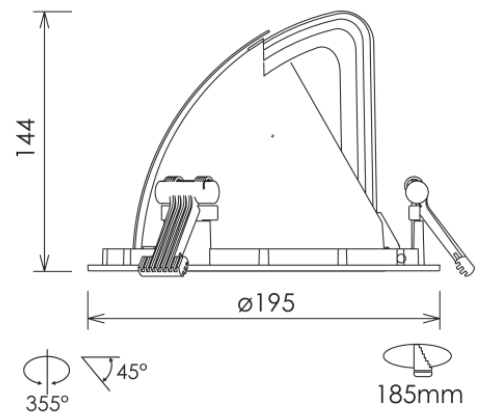

TECHNISCHE VERLICHTING

DOWNLIGHTERS

BEAM 0599

TECHNISCHE GEGEVENS

Benaming	Beam 0599
Kleur toestel	Wit
Diameter x hoogte	Ø 195 X 144mm
Zaagmaat	Ø 185mm
Klasse	LED
Richtbaar	Ja
Dimbaar	Keuze uit niet-dimbaar of DALI DIM
Vermogen	16W tot 47W
Voltage	220-240V 50-60Hz
Lichtkleur	3000K of 4000K
CRI	>80 of >90
Stralingshoek	15° of 36°
IP	20
Energielabel	A++