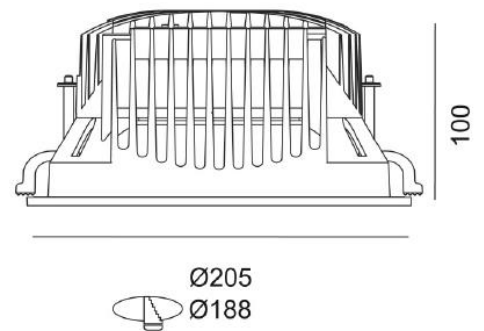

TECHNISCHE VERLICHTING

DOWNLIGHTERS

BEAM 0402

TECHNISCHE GEGEVENS

Benaming	Beam 0402
Kleur toestel	Wit
Diameter x hoogte	Ø 205 x 100mm
Zaagmaat	Ø 188mm
Klasse	LED
Richtbaar	Nee
Dimbaar	Keuze uit niet-dimbaar of DALI DIM
Vermogen	16W tot 34W
Voltage	220-240V 50-60Hz
Lichtkleur	3000K of 4000K
CRI	> 80 of > 90
Stralingshoek	85°
IP	20
Energielabel	A++