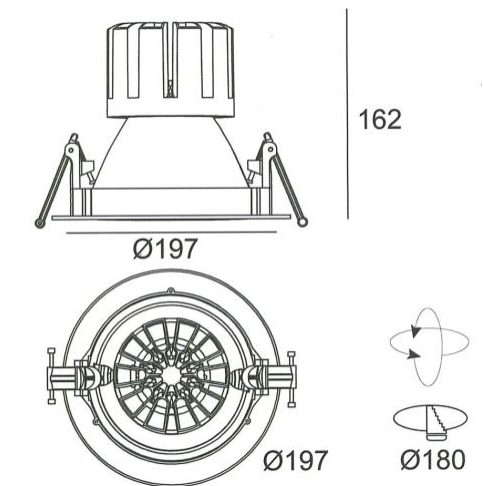

TECHNISCHE VERLICHTING

DOWNLIGHTERS

BEAM 0397

TECHNISCHE GEGEVENS

Benaming	Beam 0397
Kleur toestel	Wit
Diameter x hoogte	Ø 197 X 162mm
Zaagmaat	Ø 180mm
Klasse	LED
Richtbaar	Ja
Dimbaar	Keuze uit niet-dimbaar of DALI DIM
Vermogen	16W tot 44W
Voltage	220-240V 50-60Hz
Lichtkleur	3000K of 4000K
CRI	>80 of >90
Stralingshoek	36° of 60°
IP	20
Energielabel	A++