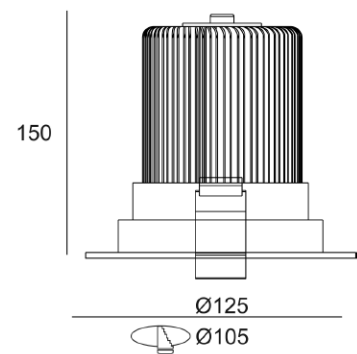

TECHNISCHE VERLICHTING

DOWNLIGHTERS

BEAM 0395

TECHNISCHE GEGEVENS

Benaming	Beam 0395
Kleur toestel	Wit of Zwart
Diameter x hoogte	Ø 125 x 150mm
Zaagmaat	Ø 105mm
Klasse	LED
Richtbaar	Ja
Dimbaar	Keuze uit niet-dimbaar of DALI DIM
Vermogen	16,8W – 17,8W
Voltage	220-240V 50-60Hz
Lichtkleur	3000K / 4000K
CRI	>80 / >90
Stralingshoek	80°
IP	20
Energielabel	A++