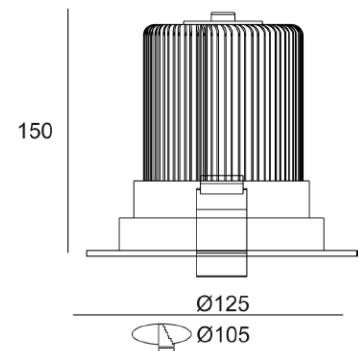

TECHNISCHE VERLICHTING

DOWNLIGHTERS

BEAM 0394

TECHNISCHE GEGEVENS

Benaming	Beam 0394
Kleur toestel	Wit of Zwart
Diameter x hoogte	Ø 125 x 150mm
Zaagmaat	Ø 105mm
Klasse	LED
Richtbaar	Ja
Dimbaar	Keuze uit niet-dimbaar of DALI DIM
Vermogen	16,8W – 17,8W
Voltage	220-240V 50-60Hz
Lichtkleur	Keuze uit 3000K of 4000K
CRI	>80 / >90
Stralingshoek	38° / 60°
IP	20
Energielabel	A++