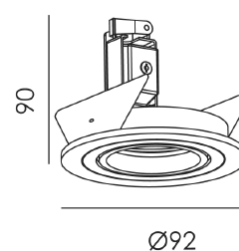

DECORATIEVE VERLICHTING

PLAFOND INBOUW

BEAM 0006

TECHNISCHE GEGEVENS

Benaming	Beam 0006
Diameter x hoogte	Ø 92 x 90mm
Zaagmaat	Ø 80mm
Klasse	LED
Richtbaar	Ja
Vermogen	Max. 50W
Voltage	220-240V 50-60Hz
Fitting	GU10
IP	20

PRODUCTEIGENSCHAPPEN

- Aluminium ronde inbouwspot
- Bladveren
- Toepassingsgebied: binnenverlichting
- Exclusief GU10 LED
- Verkrijgbaar in :
 - Alu (Beam 0006)
 - Wit (Beam 0006W)
 - Zwart (Beam 0006B)