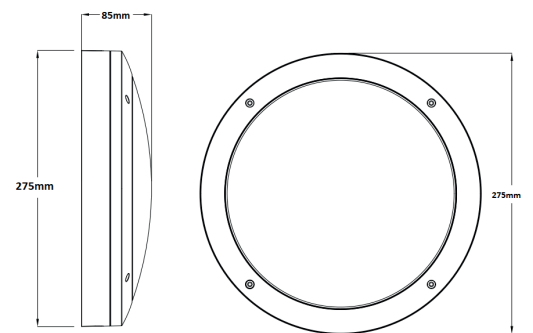

TECHNISCHE VERLICHTING

SPATWATERDICHTE ARMATUREN

BEAM R9000 TEM. R9003

TECHNISCHE GEGEVENS

Benaming	Beam R9000 tem. R9003
Kleur toestel	Zwart
Diameter x Hoogte	Ø 275x85mm
Klasse	LED
Richtbaar	Nee
Dimbaar	Nee
Vermogen	15W
Voltage	220-240V 50-60Hz
Lichtkleur	3000K
CRI	>80
Lichtstroom	1350Lm
Stralingshoek	120°
IP	65
IK	10
Energielabel	A++