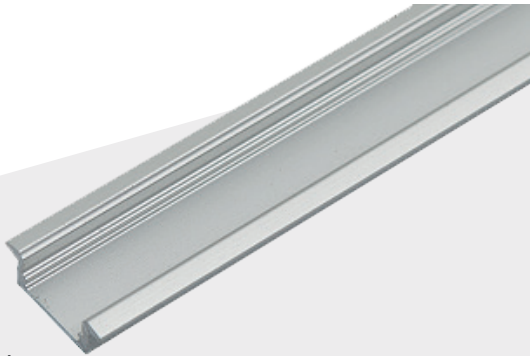

DECORATIEVE VERLICHTING

LED-STRIPS

PROFIELEN ALU / EINDKAPJES

Beam 1224

Laag inbouwprofiel

Totale breedte 23,2mm
 Inbouw hoogte 6mm
 Inbouw breedte 17,1mm

Eindkapjes Beam 1231 (met gat) / Beam 1232

Beam 1227

Hoog inbouwprofiel

Totale breedte 23,2mm
 Inbouw hoogte 13mm
 Inbouw breedte 17,1mm

Eindkapjes Beam 1239 (met gat) / Beam 1240

Beam 1225

Laag opbouwprofiel

Totale breedte 17,1mm
 Inbouw hoogte 7,8mm
 Inbouw breedte /

Eindkapjes Beam 1234 (met gat) / Beam 1235

Beam 1226

Hoog opbouwprofiel

Totale breedte 17,1mm
 Inbouw hoogte 15,3mm
 Inbouw breedte /

Eindkapjes Beam 1236 (met gat) / Beam 1237

Geschikt voor een enkele LED-strip. Lengte van 2m, alu kleur. Exclusief plexi.