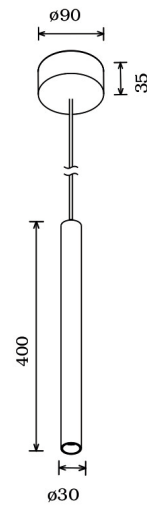

DECORATIEVE VERLICHTING

PLAFOND OPBOUW

BEAM 0718

TECHNISCHE GEGEVENS

Benaming	Beam 0718
Kleur toestel	Zwart
Afmeting	Ø 30x400mm
Vermogen	6W
Lichtstroom	400Lm
Stralingshoek	30°
Dimbaar	Triac dimbaar
Klasse	LED
Richtbaar	Nee
Voltage	220-240V 50-60Hz
Lichtkleur	3000K
CRI	>90
IP	20

PRODUCTEIGENSCHAPPEN

- o Opbouw plafond pendellamp kokervorm
- o Levensduur 30.000h (L70/B30)
- o Inclusief:
 - OSRAM CREE LED
 - Driver
- o Kabellengte +/- 1450mm