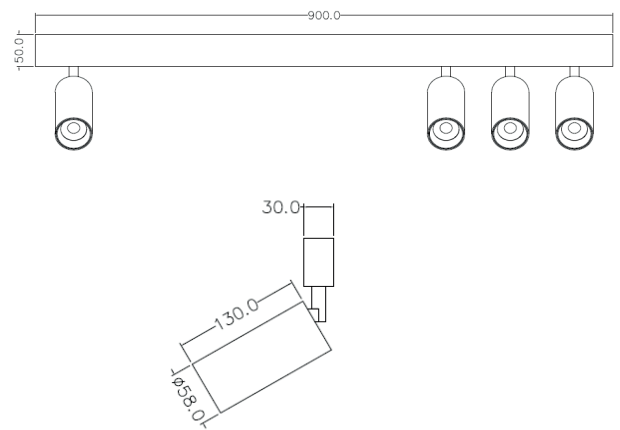

## DECORATIEVE VERLICHTING

PLAFOND OPBOUW

BEAM 0716

### TECHNISCHE GEGEVENS

Benaming	Beam 0716
Kleur toestel	Wit of Zwart
LxBxH	Zie tekening
Klasse	LED
Richtbaar	Ja
Dimbaar	Triac Dimming
Vermogen	4 x 15W
Voltage	220-240V 50-60Hz
Lichtkleur	3000K
CRI	>90
Lichtstroom	4 x 1500Lm
Stralingshoek	36°
IP	20

### PRODUCTEIGENSCHAPPEN

- o Horizontaal en verticaal richtbaar
- o Driver incl.
- o Uitvoering :
  - Beam 0716W Wit
  - Beam 0716B Zwart