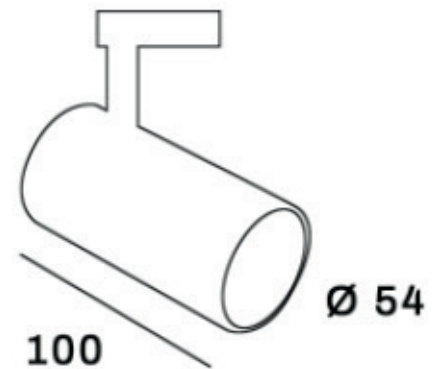

DECORATIEVE VERLICHTING

PLAFOND OPBOUW

BEAM 0714

TECHNISCHE GEGEVENS

Benaming	Beam 0714
Kleur toestel	Wit of zwart
LxBxH	Ø 54 x 100mm
Klasse	LED
Richtbaar	Ja
Dimbaar	Triac DIM
Vermogen	10W
Lichtstroom	956Lm
Voltage	220-240 50-60Hz
Lichtkleur	3000K
CRI	>90
Stralingshoek	36°
IP	20