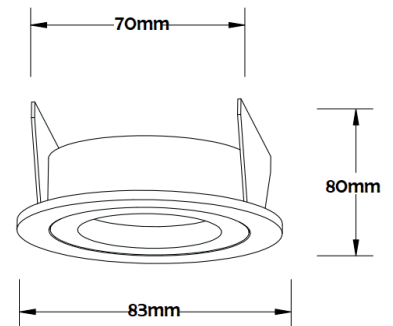

DECORATIEVE VERLICHTING

PLAFOND INBOUW

BEAM 0706

TECHNISCHE GEGEVENS

Benaming	Beam 0706
Diameter x Hoogte	Ø 83 x 80mm
Zaagmaat	Ø 70mm
Klasse	LED
Richtbaar	Ja
Vermogen	Max 50W
Voltage	220-240V 50-60Hz
Fitting	GU10
IP	20

PRODUCTEIGENSCHAPPEN

- o Aluminium ronde inbouwspot
- o Bladveren
- o Toepassingsgebied: binnenverlichting

- o Exclusief GU10 LED

- o Verkrijgbaar in :
 - Wit (Beam 0706W)
 - Zwart (Beam 0706B)
 - Alu (Beam 0706)