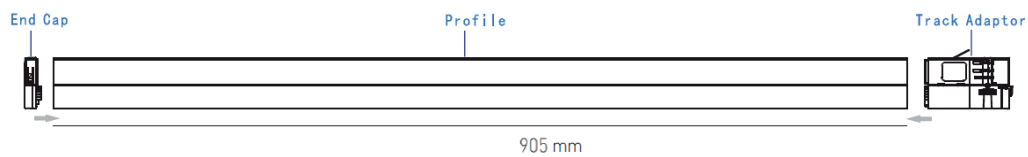

## TECHNISCHE VERLICHTING

### TECHNISCHE GEGEVENS

Benaming	Beam 0702 - Beam 0703
Kleur toestel	Wit of Zwart
LxBxH	905x30x48mm
Klasse	LED
Richtbaar	Nee
Dimbaar	Nee
Vermogen	20W
Voltage	220-240V
Lichtkleur	3000K of 4000K
CRI	> 80
Lichtstroom	2000Lm
Stralingshoek	120°
IP	20
PF	> 0.95
Energielabel	A+