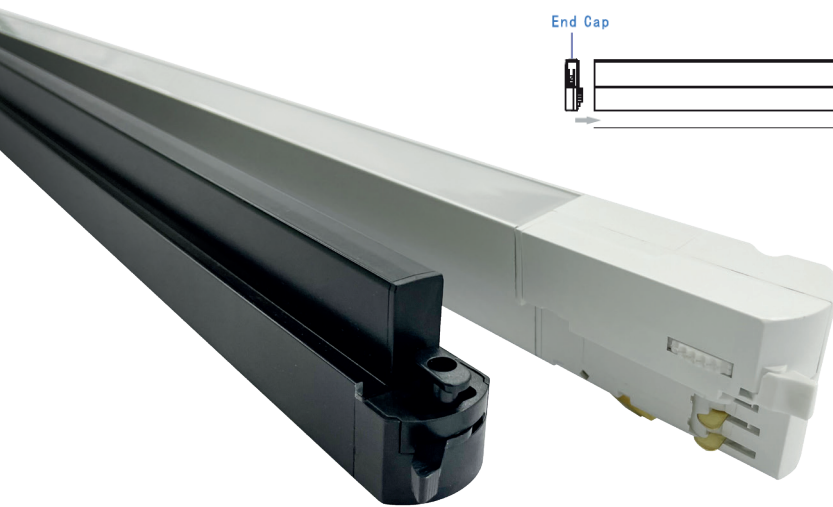

### TECHNISCHE GEGEVENS

Benaming	Beam 0702 - Beam 0703
Kleur toestel	Wit of Zwart
LxBxH	905x30x48mm
Klasse	LED
Richtbaar	Nee
Dimbaar	Nee
Vermogen	20W
Voltage	220-240V
Lichtkleur	3000K of 4000K
CRI	> 80
Lichtstroom	2000Lm
Stralingshoek	120°
IP	20
PF	> 0.95
Energielabel	A+

### PRODUCTEIGENSCHAPPEN

- o Kleurconsistentie: SDCM <4
- o Levensduur: 50.000H (L80/B10)
- o Inclusief:
  - SMD2835 LED (91pcs)
  - Flicker free driver in track adaptor