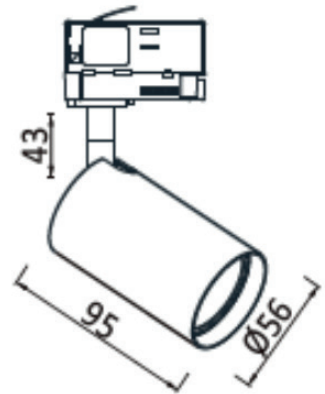

TECHNISCHE VERLICHTING

3-FASE TRACKSPOTS

BEAM 0665

TECHNISCHE GEGEVENS

Benaming	Beam 0665
Kleur toestel	Wit of Zwart
Diameter x Lengte	Ø 56 x 95mm
Klasse	LED
Richtbaar	Ja
Dimbaar	Ja
Vermogen	Max 50W
Voltage	220-240V
Fitting	GU10
IP	20