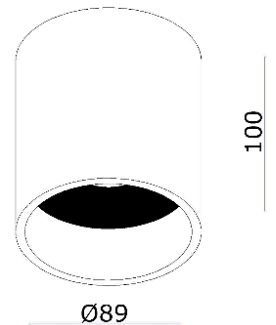

DECORATIEVE VERLICHTING

PLAFOND OPBOUW

BEAM 0551

TECHNISCHE GEGEVENS

Benaming	Beam 0551
Diameter x hoogte	Ø 89 x 100mm
Klasse	LED
Richtbaar	Ja
Dimbaar	Triac DIM
Vermogen	9W
Voltage	220-240V 50-60Hz
Lichtkleur	3000K
CRI	>80
Lichtstroom	710Lm
Stralingshoek	36°
IP	20
Flux Code	98 100 100 100 70
Energielabel	A++