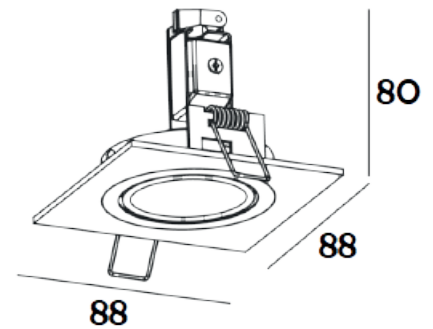

DECORATIEVE VERLICHTING

PLAFOND INBOUW

BEAM 0410

TECHNISCHE GEGEVENS

Benaming	Beam 0410
LxBxH	88 x 88 x 80mm
Zaagmaat	Ø 80mm
Klasse	LED
Richtbaar	Ja
Vermogen	Max. 50W
Voltage	220-240V 50-60Hz
Fitting	GU10
IP	20

PRODUCTEIGENSCHAPPEN

- o Aluminium vierkante inbouwspot
- o Springveren
- o Toepassingsgebied: binnenverlichting

- o Exclusief GU10 LED

- o Verkrijgbaar in :
 - Alu (Beam 0410)
 - Wit (Beam 0410W)
 - Zwart (Beam 0410B)