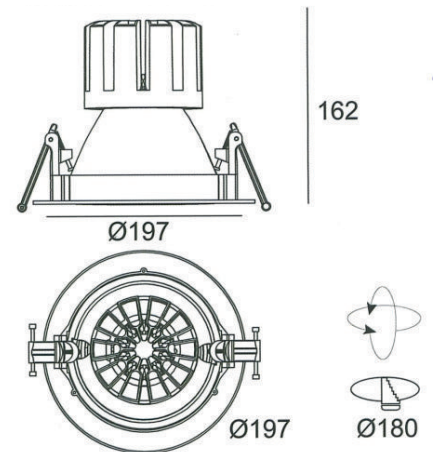

## TECHNISCHE VERLICHTING

### TECHNISCHE GEGEVENS

Benaming	Beam 0397
Kleur toestel	Wit
Diameter x hoogte	Ø 197 X 162mm
Zaagmaat	Ø 180mm
Klasse	LED
Richtbaar	Ja
Dimbaar	Niet dimbaar of DALI DIM
Vermogen	20W / 28W / 36W / 42W
Voltage	220-240V 50-60Hz
Lichtkleur	3000K of 4000K
CRI	>90
Stralingshoek	36° of 60°
IP	20
Energielabel	A++