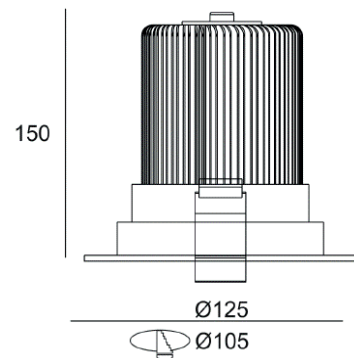

TECHNISCHE VERLICHTING

DOWNLIGHTERS

BEAM 0394

TECHNISCHE GEGEVENS

Benaming	Beam 0394
Kleur toestel	Wit of Zwart
Diameter x hoogte	Ø 125 x 150mm
Zaagmaat	Ø 105mm
Klasse	LED
Richtbaar	Ja
Dimbaar	Niet dimbaar of DALI
Vermogen	20W
Voltage	220-240V 50-60Hz
Lichtkleur	3000K of 4000K
CRI	>90
Stralingshoek	38° of 60°
IP	20
Energielabel	A++

PRODUCTEIGENSCHAPPEN

- o Philips Fortimo SLM LED
- o LIFUD Driver
- o Optie: Noodunit
- o Kleurconsistentie: 3 SDCM
- o Levensduur: L70/B50 bij 50.000u

TECHNISCHE VERLICHTING

DOWNLIGHTERS

BEAM 0394

BENAMING	WATTAGE	KELVIN	LUMEN	CRI	HOEK	DIMBAAR	ARMATUUR KLEUR
BEAM 0394(B).3211	20W	3000K	1920	90	60°	/	Wit (Zwart)
BEAM 0394(B).3212	20W	3000K	1920	90	38°	/	Wit (Zwart)
BEAM 0394(B).7211	20W	4000K	2080	90	60°	/	Wit (Zwart)
BEAM 0394(B).7212	20W	4000K	2080	90	38°	/	Wit (Zwart)
BEAM 0394(B).3231	20W	3000K	1920	90	60°	DALI	Wit (Zwart)
BEAM 0394(B).3232	20W	3000K	1920	90	38°	DALI	Wit (Zwart)
BEAM 0394(B).7231	20W	4000K	2080	90	60°	DALI	Wit (Zwart)
BEAM 0394(B).7232	20W	4000K	2080	90	38°	DALI	Wit (Zwart)