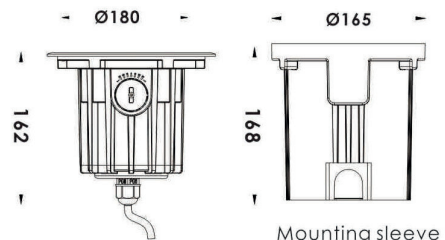

DECORATIEVE VERLICHTING

BUITENVERLICHTING – GRONDSPOTS

BEAM 0218

TECHNISCHE GEGEVENS

Benaming	Beam 0218
Kleur toestel	Alu brush
LxBxH grondspot	Ø 180 x 162mm
D x H inbouwdoos	Ø 165 x 168mm
Klasse	LED
Richtbaar	Ja (25°)
Vermogen	18W (9x2W)
Kleur	3000K
Voltage	220-240V 50-60Hz
Dimbaar	Nee
IP	67

PRODUCTEIGENSCHAPPEN

- o Grondspot (inclusief inbouwdoos)
- o Rond
- o Voedingskabel ingegoten in toestel
- o Toepassingsgebied: buitenverlichting
- o IK08
- o CRI>80
- o CREE LED
- o 8mm Tempered glass cover
- o Inclusief Led en driver