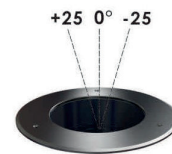

DECORATIEVE VERLICHTING

BUITENVERLICHTING – GRONDSPOTS

BEAM 0218

TECHNISCHE GEGEVENS

Benaming	Beam 0218
Kleur toestel	Alu brush
LxBxH grondspot	Ø 180 x 162mm
D x H inbouwdoos	Ø 165 x 168mm
Klasse	LED
Richtbaar	Ja (25°)
Vermogen	18W (9x2W)
Kleur	3000K
Voltage	220-240V 50-60Hz
Dimbaar	Nee
IP	67

PRODUCTEIGENSCHAPPEN

- o Grondspot (inclusief inbouwdoos)
- o Rond
- o Voedingskabel ingegoten in toestel
- o Toepassingsgebied: buitenverlichting
- o IK08
- o CRI>80
- o CREE LED
- o 8mm Tempered glass cover
- o Inclusief Led en driver