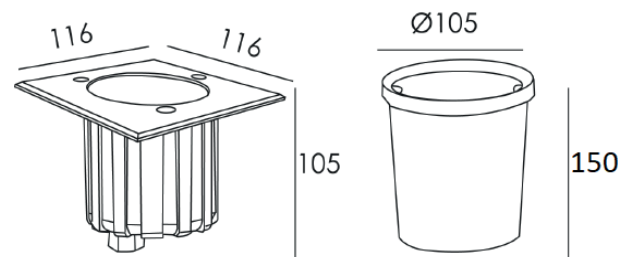

DECORATIEVE VERLICHTING

BUITENVERLICHTING – GRONDSPOTS

BEAM 0213

TECHNISCHE GEGEVENS

Benaming	Beam 0213
Kleur toestel	Alu brush
LxBxH grondspot	116 x 116 x 105mm
D x H inbouwdoos	Ø 105 x 150mm
Klasse	LED
Richtbaar	Nee
Vermogen	Max. 50W
Voltage	220-240V 50-60Hz
Fitting	GU10
IP	67

PRODUCTEIGENSCHAPPEN

- o Grondspot (inclusief inbouwdoos)
- o Vierkant
- o Voedingskabel ingegoten in toestel
- o Toepassingsgebied: buitenverlichting

- o Exclusief GU10 LED
- o Optie
- Frosted glas (Beam 0216)